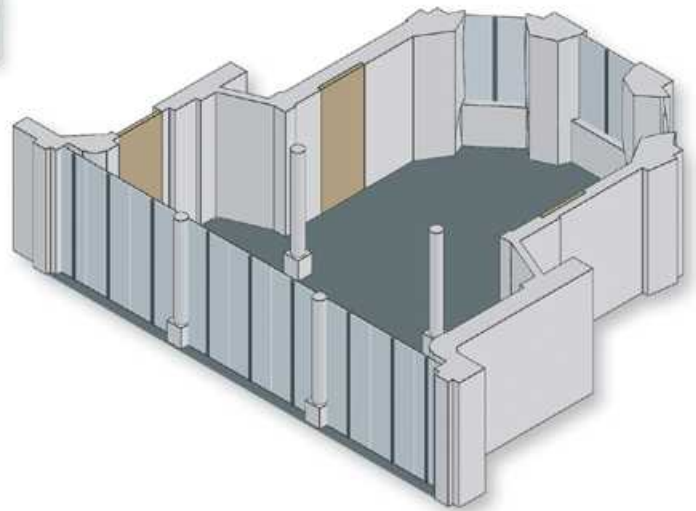

Ehemalige Kapelle

Die ehemalige Kapelle der Abtei verleiht allen dort stattfindenden Veranstaltungen eine ungemein originelle und zugleich attraktive Note. Aufgrund der Nähe zum Saal François Prume, dem Kloster, der Terrasse und dem Garten lassen sich dort großartige Veranstaltungen organisieren.

Mögliche Aktivitäten

Cocktailempfang, Seminar, Essen, Pressekonferenz, Produkteinführung...

Besonderheiten

- Ehemalige Kapelle der Abtei mit einwandfrei erhaltenen alten Altären und einem bemerkenswerten Lettner
- Perfekte Kombinationsmöglichkeit mit dem Saal François Prume
- Behindertengerecht
- Boden: Bodenplatten aus Naturstein
- Wände: gestrichener Putz
- Beleuchtung: Tageslicht
Indirekte Beleuchtung
- Stromversorgung : -

Theaterstil	Schulbänke	U-förmig angeordnete Tische	Im Kreis angeordnete Tische	Bankett	Empfang	Deckenhöhe	Länge	Breite	Fläche
40	30	-	-	70	200	Von 4 bis 8m	-	-	107m ²