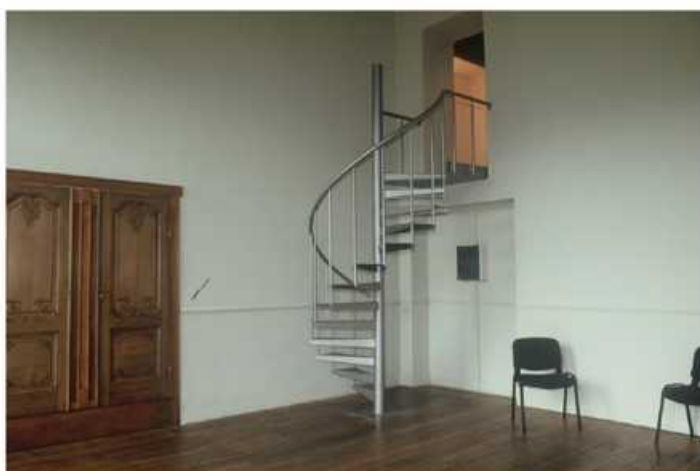

Salon des Artistes

Dit kleine salon, ideaal voor commissievergaderingen of een secretariaat, kan ook dienen als ontspanningsruimte want douche, toiletten en 2 ruime loges zijn voorzien.

Mogelijke activiteiten

Ideaal voor vergaderingen, persconferenties, onthaal, secretariaat...

Details

- Ruimte met draaitrap die toegang geeft tot de 2 loges en de toiletten.
- Toegangsmogelijkheid voor personen met beperkte mobiliteit.
- Vloer : oude parketvloer.
- Muren : geschilderd pleisterwerk.
- Verlichting : natuurlijke licht
indirecte verlichting.
- Elektriciteit :
4 stopcontacten 220 V
8 stopcontacten 220 V in de loges.

Theatersijl	Scholistsijl	U-vorm	Gesloten U	Banketten	Receptie	Hoogte	Lengte	Breedte	Oppervlakte
									
25	20	20	20	20	50	4m	6,05m	5,95m	36m ²